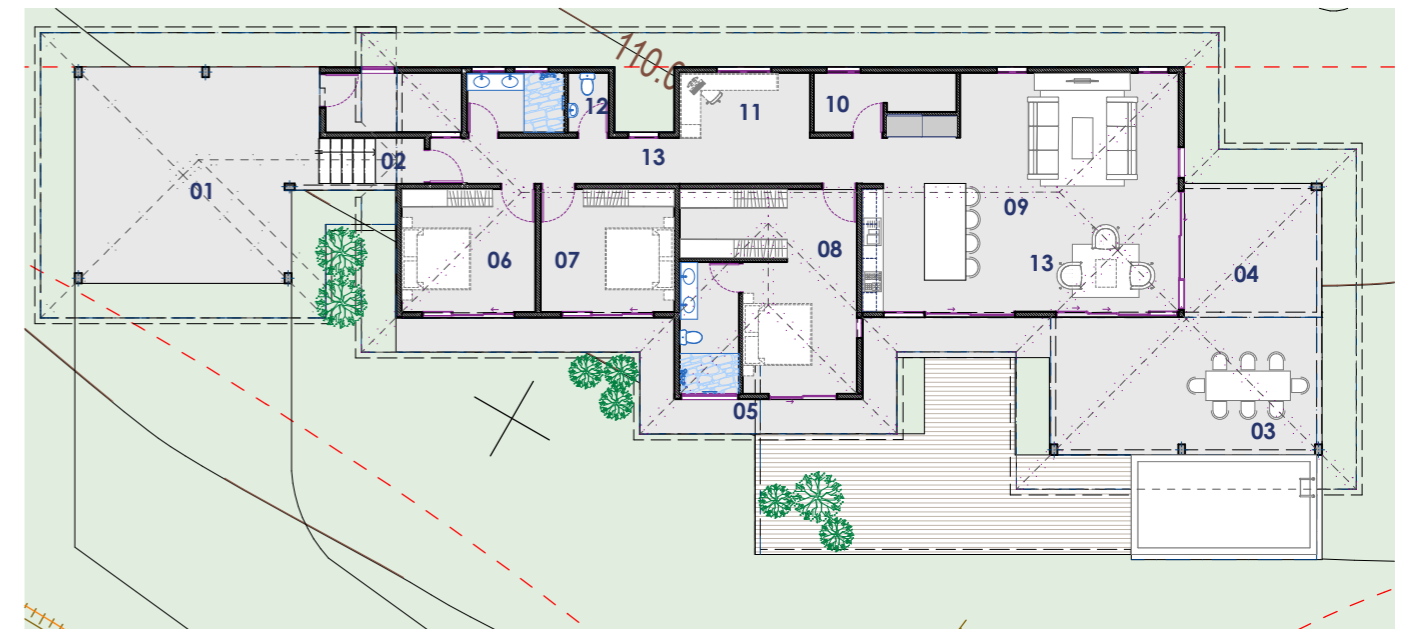

Surf. Hab Niv LOT50

06	CH1	13,76
07	CH2	13,76
08	CH.PAR	30,48
09	Séjour/Cuisine	57,35
10	Cellier	5,81
11	Bureau	7,14
12	SDB 1	7,04
13	DGT	17,47

152,81 m²

Surf. _Ext LOT50

01	Garage	42,62
02	Entrée/Res	11,61
03	DECK/PISCINE	55,74
04	TERRASSE	29,15
05	Trottoir	19,62
13	Trottoir	1,82

160,56 m²

EDEN HILLS - LOT 50

SCI HINARAUREA - Lotissement Eden Hills - LOT50 & 18 - 2000 - 2711 m² -
PAPEARI, Tahiti -

Surfaces des pièces 1/100, Niveau +0.80,
Toiture, Image14_000, Lot N°50 - Plan
parcellaire EDEN HILLS - A3

Diffusé le: 06/10/2024

ESQ

Ech: **1:1,25,**

B-03

1:500, 1:300,

EDEN HILLS - LOT 50

SCI HINARAUREA - Lotissement Eden Hills - LOT50 & 18 - 2000 - 2711 m² -
 PAPEARI, Tahiti -

Image5_001, Image9_000, Image7_000,
 Image12_000